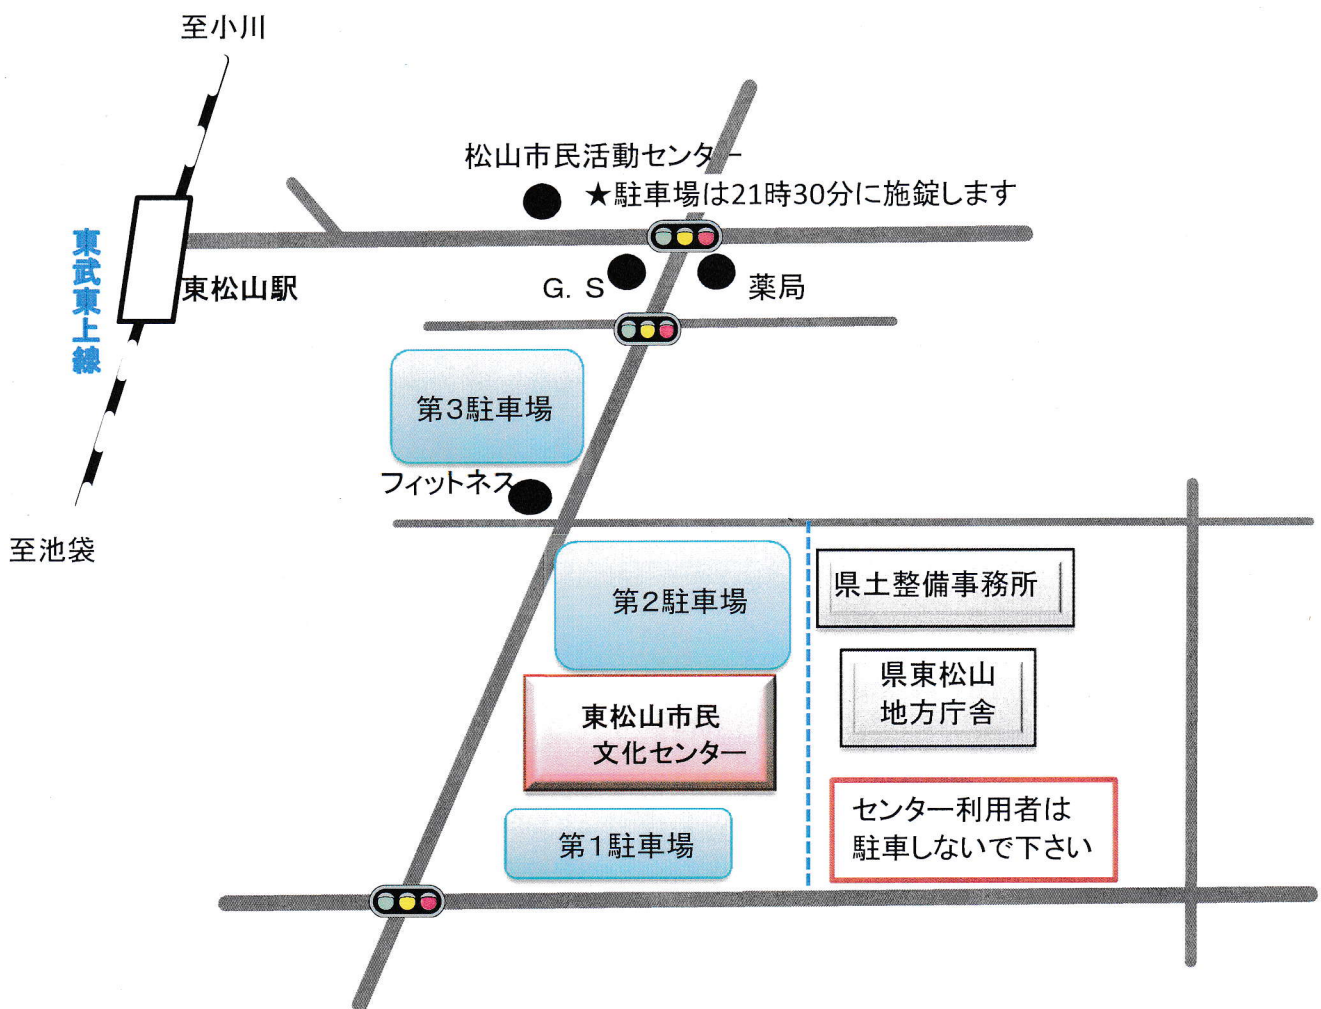

東松山市民文化センター駐車場のご案内

第1駐車場	28台 (身体障がい者用2台含む)
第2駐車場	106台
第3駐車場	102台 (大型車・バス等の乗り入れは出来ません)
合計	236台

- ◆ 催し物により駐車場台数が増える場合には、駐車場係員を主催者の責任において必ず手配するようにしてください。(5名程度)
- ◆ センターは駐車場における事故その他の責任は一切関知いたしません。